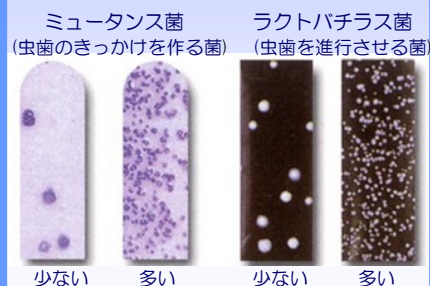

《だ液検査による結果》

いつも季節ごとに素敵な絵手紙を下さる
平野様から、とても春らしい絵手紙が届
きました☆「くじけない力」いい言葉で
すね。