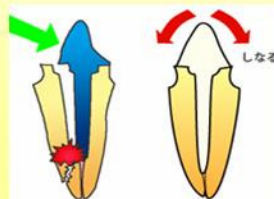

2月14日はバレンタインデー♪スタッフみんなから院長に愛を込めて「ペンギンバナナ」と

「ネーム入りトランク」をプレゼント！院長！朝バナナでいつまでも健康でいてくださいね☆

## 歯の根を守る土台

## ファイバーコアとは？

被せ物をするためには必ず土台が必要です。ガラスファイバーで出来たファイバーコアは歯と同じ様に「しなる性質」を持っているので、歯の根が割れる可能性がかなり低くなります。(歯の根が割れると100%に近い確率で抜歯になります。)また、金属を一切使用していないので、審美的にも有利です

し、金属アレルギーの方でも安心して使用出来る素材です！デメリットとしては、歯の状態によっては使用できないことがあります。